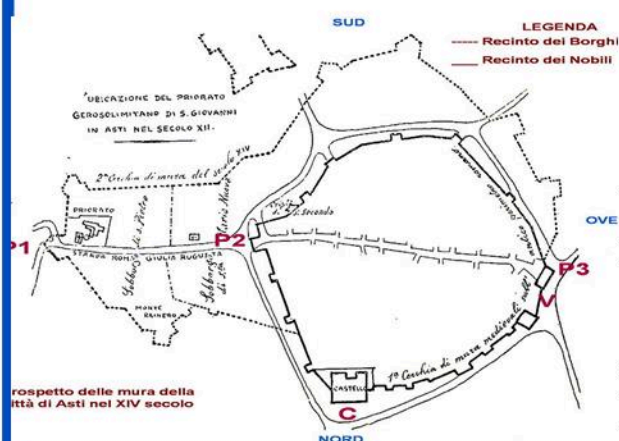

Generazioni unite: contrasto alla solitudine Fra storia e vecchi ricordi ASTI e le sue MURA

Mercoledì 22 giugno 2022

Ore 16,00 incontro in Piazza Lugano ai piedi della scalinata.

La nostra prof Franca illustrerà brevemente la storia delle mura di Asti ed il percorso a piedi che ci attende.

Ore 16,30 inizio della passeggiata.

La visita si concluderà al termine del programma, circa alle ore 18.

Prospetto delle mura di Asti nel XIV secolo. C = Castelvecchio, V = Il Vallone, P1 = Porta San Pietro, P2 = Porta Arco, P3 = Porta Torre