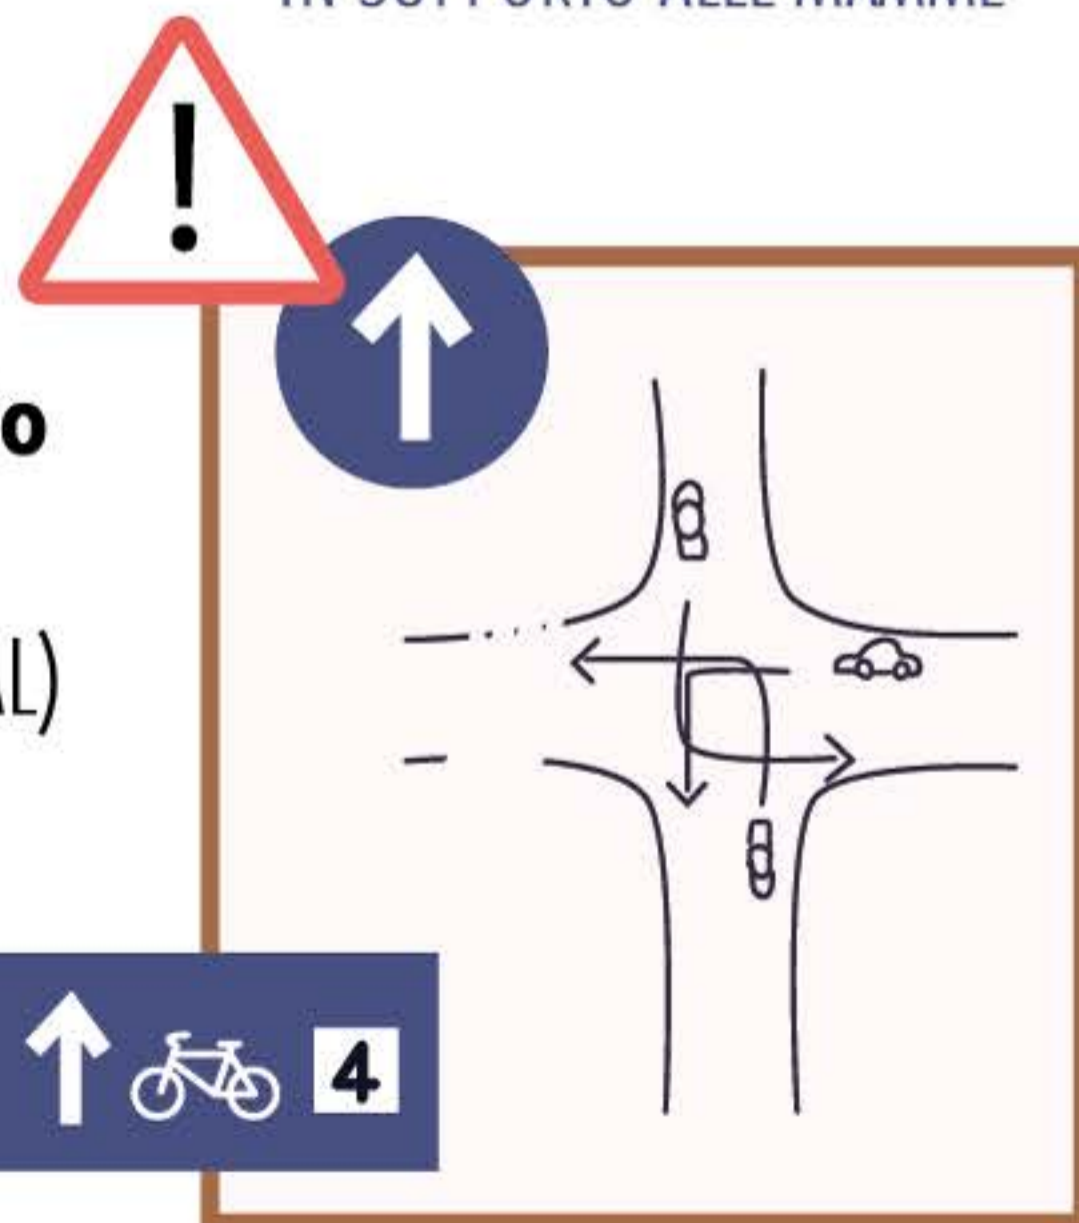

+FORTE Insieme è un progetto per il sostegno all'autonomia delle donne in condizione di fragilità promosso da APS Cambalache in partnership con APS Colibrì e con numerosi enti pubblici e privati e altri ETS della Provincia di Alessandria.